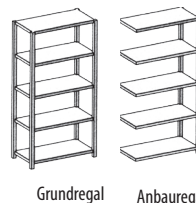

Grundregal / Anbauregale Höhe 1972

Höhe: mm	Breite: mm	Tiefe: mm	Bodenanzahl	Typ	Best.-Nr.	Preis CHF
1972	980	320	4	Grundregal	922320	178.00
1972	900	320	4	Anbauregal	923320	119.00

Aktion

Fachboden einzeln

Breite: mm	Tiefe: mm	Nutzlast kg	Best.-Nr.	Preis CHF
900	320	280	931030	19.90

AKTION REIFEN-RÄDER-REGAL

komplett mit 1 Grundregal und 3 Anbauregalen

Aktion

Speziell geformte Reifenablagen ermöglichen die professionelle Lagerung von Reifen. Alle Kanten gerundet. Geringer Montageaufwand.

Reifen-Räder-Regal komplett
12 Reifenebenen

Höhe: mm	Breite: mm	Tiefe: mm	Anzahl	Typ	Best.-Nr.	Preis CHF
1972	4880	400		komplett	950510	545.00
1972	1280	400	1	Grundregal		
1972	1200	400	3	Anbauregal		
			= 12	Reifenfächer		

Grundregal Anbauregal

Platzsparend und günstig!

Aktion

FACHBODENREGAL AKTION

Stabiles Steckregal. Geringer Montageaufwand. Alle Kanten sind gerundet, keine Verletzungsgefahr. Zur Lagerung von Gütern aller Art.