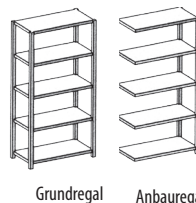

Grundregal / Anbauregale Höhe 1972

Höhe: mm	Breite: mm	Tiefe: mm	Bodenanzahl	Typ	Best.-Nr.	Preis CHF
1972	980	320	4	Grundregal	922320	178.00
1972	900	320	4	Anbauregal	923320	119.00

Aktion

Fachboden einzeln

Breite: mm	Tiefe: mm	Nutzlast kg	Best.-Nr.	Preis CHF
900	320	280	931030	19.90

AKTION REIFEN-RÄDER-REGAL

komplett mit 1 Grundregal und 3 Anbauregalen

Aktion

Speziell geformte Reifenablagen ermöglichen die professionelle Lagerung von Reifen. Alle Kanten gerundet. Geringer Montageaufwand.

Reifen-Räder-Regal komplett
12 Reifenebenen

Höhe: mm	Breite: mm	Tiefe: mm	Anzahl	Typ	Best.-Nr.	Preis CHF
1972	4880	400		komplett	950510	545.00
1972	1280	400	1	Grundregal		
1972	1200	400	3	Anbauregal		
			= 12	Reifenfächer		

Grundregal Anbauregal

Platzsparend und günstig!

Aktion

FACHBODENREGAL AKTION

Stabiles Steckregal. Geringer Montageaufwand. Alle Kanten sind gerundet, keine Verletzungsgefahr. Zur Lagerung von Gütern aller Art.